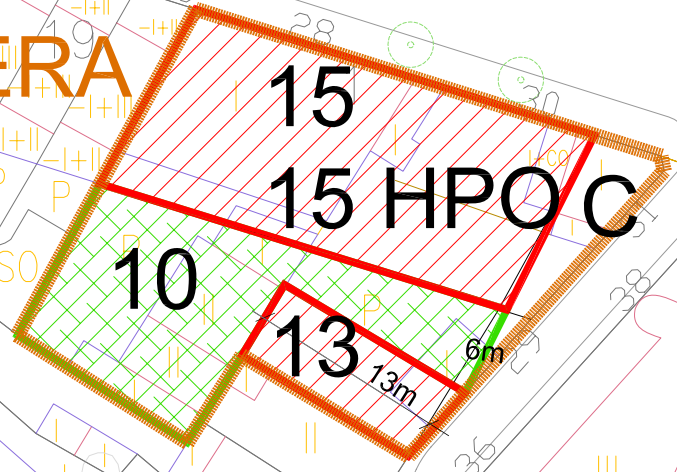

PA-SALVADOR RIERA

PLA D'ORDENACIÓ URBANÍSTICA MUNICIPAL (POUM) DE VILASSAR DE DALT

DOCUMENT REFÓS DE L'APROVACIÓ DEFINITIVA
MARÇ 2013

PA - SALVADOR RIERA

E: 1/500

PA